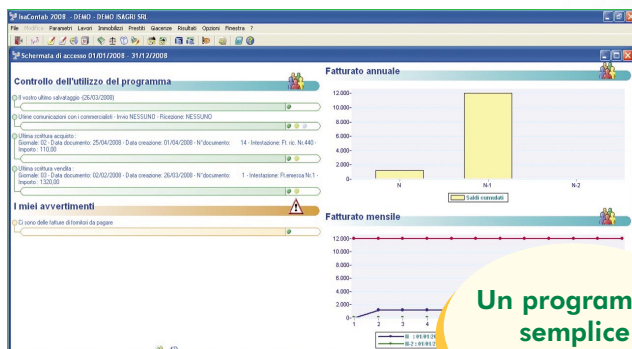

Semplicità, Sicurezza, Produttività

Inserimento rapido e sicuro

- Piano dei conti pre-inserito e personalizzabile
- Registrazione assistita e controllo di coerenza delle scritture
- Non richiede la conoscenza della contabilità

Risultati immediati

- Controllo della tesoreria, dei movimenti bancari e del fatturato
- Scadenziario dei pagamenti
- Stampe periodiche: libro mastro, bilanci, situazione clienti e fornitori

Risposte chiare tutti i giorni

- Conoscere il prezzo medio d'acquisto e di vendita di un prodotto in un periodo
- Ritrovare i fornitori e le quantità acquistate
- Prevedere le uscite di cassa

Uno strumento di controllo indispensabile

- Budget previsionali
- Simulazione dei prestiti
- Simulazione degli ammortamenti
- Calcolo dei margini per unità di produzione (per HA, per capo ecc...)

CONFIGURAZIONE RACCOMANDATA

PC compatibile con :

- Sistema operativo Windows 98 SE, XP e Vista
- Microprocessore Pentium III
- 128 mb RAM
- 200 mb di spazio su disco