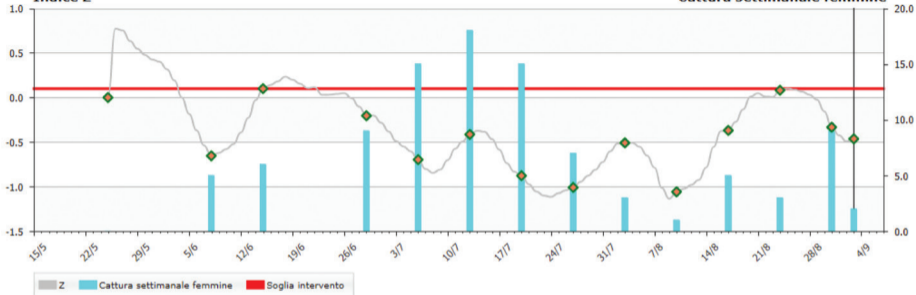

Indice Z**Cattura settimanale femmine**

▲ 8 - Grafico di dettaglio relativo alla gravità dell'infestazione della mosca per uno specifico oliveto. Nel grafico di dettaglio l'indice di gravità (Z) viene rappresentato con una linea continua grigia. Ad ogni nuova registrazione di un dato di monitoraggio (istogramma azzurro), compare un rombo che rappresenta la nuova stima della gravità di infestazione. Quando il rombo supera la linea rossa, l'intervento di difesa è giustificato.