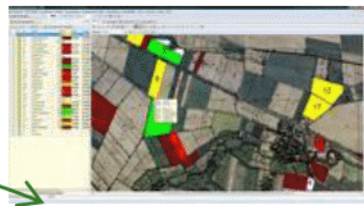

Mappatura suolo