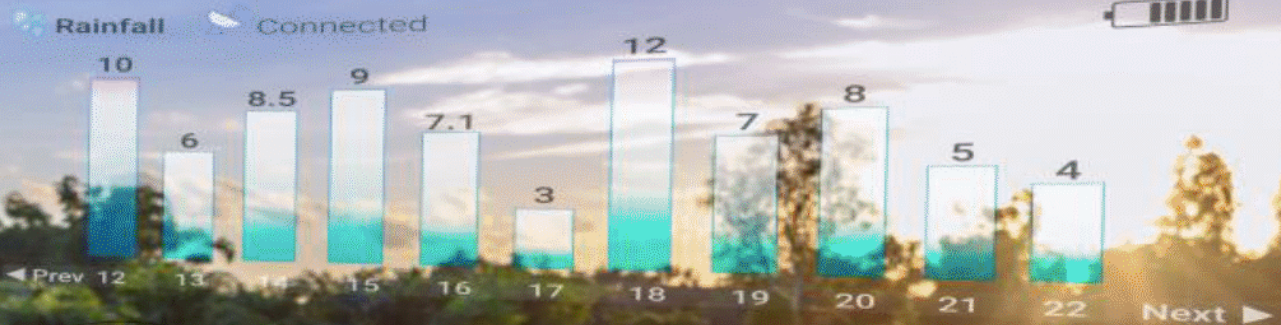

Irrigazione di precisione

Pivot per irrigazione

Irrigazione di precisione

Microirrigazione

Mappatura delle produzioni

GRAZIE PER L'ATTENZIONE
Dott. Agr. Misturini Davide
info@agrinnovazione.it